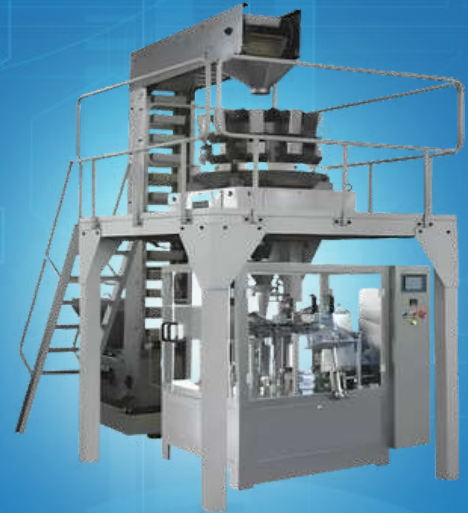

เครื่องผสมของเหลว

เครื่องผสมของเหลวโฮโมจีไนซ์เซอร์

เครื่องบรรจุของสำเร็จรูป

"เครื่องเดียวจบ บรรจุไว ประหยัดเวลา!"

เครื่องบรรจุผงอัตโนมัติ แบบโรตารี

เครื่องบรรจุ โรตารีแบบหัวตาชั่ง

เครื่องบรรจุของเหลวแบบโรตารี

เครื่องบรรจุ โรตารีแวกคัม

เครื่องบรรจุแนวนานพร้อมขึ้นรูปของอัตโนมัติ

ไลน์บรรจุของเหลว

"บรรจุไว ปิดแน่น มาตรฐานระดับสากล!"

เครื่องบรรจุน้ำแบบโรตารี

เครื่องบรรจุและปิดฝา

เครื่องบรรจุของเหลวอัตโนมัติ

เครื่องบรรจุของหนืดอัตโนมัติ