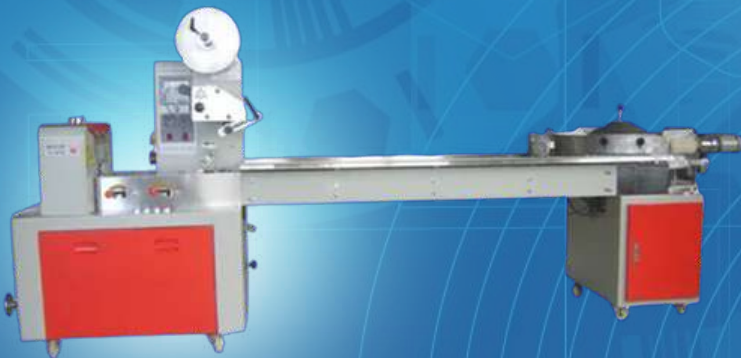

เครื่องบรรจุแนวตั้ง

เครื่องบรรจุแนวตั้งแบบสกรู

เครื่องบรรจุแนวตั้งแบบกระเพาะลำเลียง

เครื่องบรรจุ 4 เลนส์

เครื่องบรรจุแนวตั้ง HS-420W

เครื่องบรรจุแนวตั้ง แบบสกรูลำเลียง

เครื่องบรรจุแวนอน

"ความแม่นยำสูง
ประสิทธิภาพเยี่ยม"

รองรับผลิตภัณฑ์หลากหลายเช่น ลูกอม ขนมอบเคี้ยว หรือสินค้าอื่น ๆ ที่ต้องการความรวดเร็วและแม่นยำ เพิ่มความเร็วและแม่นยำในสายการผลิต

เครื่องบรรจุแวนอน
แบบฟิล์มบน

เครื่องบรรจุแวนอน
แบบฟิล์มล่าง

เครื่องบรรจุแวนอนความเร็วสูง
เหมาะสำหรับบรรจุลูกอม