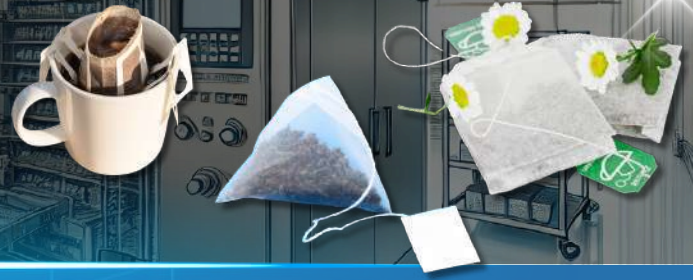

รองรับผลิตภัณฑ์หลากหลายเช่น ลูกอม ขนมอบเคี้ยว หรือสินค้าอื่น ๆ ที่ต้องการความรวดเร็วและแม่นยำ เพิ่มความเร็วและแม่นยำในสายการผลิต

เครื่องบรรจุแวนอน
แบบฟิล์มบน

เครื่องบรรจุแวนอน
แบบฟิล์มล่าง

เครื่องบรรจุแวนอนความเร็วสูง
เหมาะสำหรับบรรจุลูกอม

เครื่องห่อฟิล์มกล่องอัตโนมัติ

เครื่องห่อแพ็คโหลกึ่งอัตโนมัติ

เครื่องปิดแถบขาว

เครื่องบรรจุชา+กาแฟ

"ครบ จบในซองเดียว"

เครื่องบรรจุชาซองใน/ซองนอก

เครื่องบรรจุชาบดพร้อมร้อยเชือก
รูปแบบซอง 3 ด้าน

เครื่องบรรจุชาบด
พร้อมร้อยเชือกและตัดลาเบล