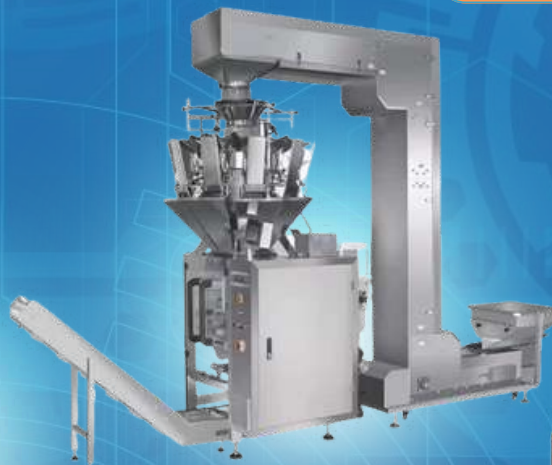

✓ **รับประกัน 1 ปีเต็ม**

✓ **ทีมวิศวกรผู้เชี่ยวชาญ**

✓ **บริการซ่อมบำรุงถึงที่**

✓ **ศูนย์บริการพร้อมอะไหล่แท้**

เครื่องบรรจุแนวตั้ง

"ตอบโจทย์ทุกการบรรจุ
รองรับทุกอุตสาหกรรม"

สำหรับบรรจุผง, เม็ด, ของเหลว หรือของหนืด ด้วยระบบซิลกลางแข็งแรง ประหยัดพื้นที่
รวดเร็ว และแม่นยำ เหมาะสำหรับอุตสาหกรรมอาหาร

เครื่องบรรจุแนวตั้ง

เครื่องบรรจุแนวตั้งแบบสกรู

เครื่องบรรจุแนวตั้งแบบกระเพาะลำเลียง

เครื่องบรรจุ 4 เลนส์

เครื่องบรรจุแนวตั้ง HS-420W

เครื่องบรรจุแนวตั้ง แบบสกรูลำเลียง

เครื่องบรรจุแวนอน

"ความแม่นยำสูง
ประสิทธิภาพเยี่ยม"

รองรับผลิตภัณฑ์หลากหลายเช่น ลูกอม ขนมอบเคี้ยว หรือสินค้าอื่น ๆ ที่ต้องการความรวดเร็วและแม่นยำ เพิ่มความเร็วและแม่นยำในสายการผลิต

เครื่องบรรจุแวนอน
แบบฟิล์มบน

เครื่องบรรจุแวนอน
แบบฟิล์มล่าง

เครื่องบรรจุแวนอนความเร็วสูง
เหมาะสำหรับบรรจุลูกอม